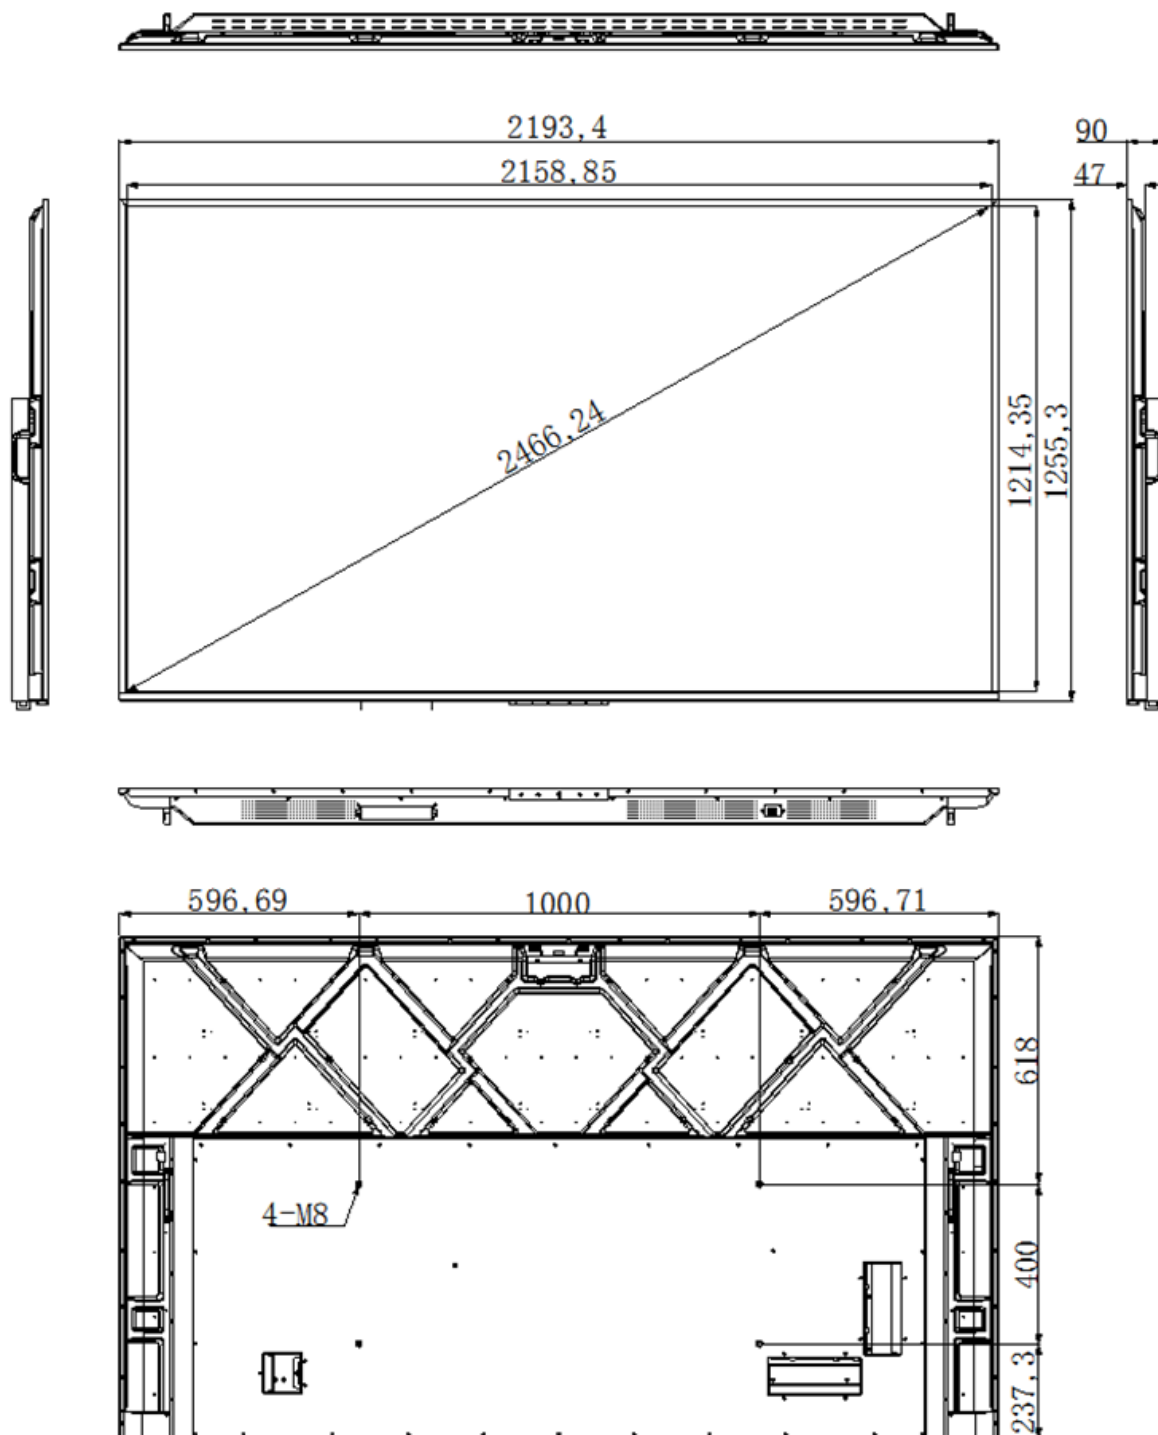

LIVEWARE

■外観寸法図

<図>

★仕様および外観などは改良のため予告無く変更することがあります。