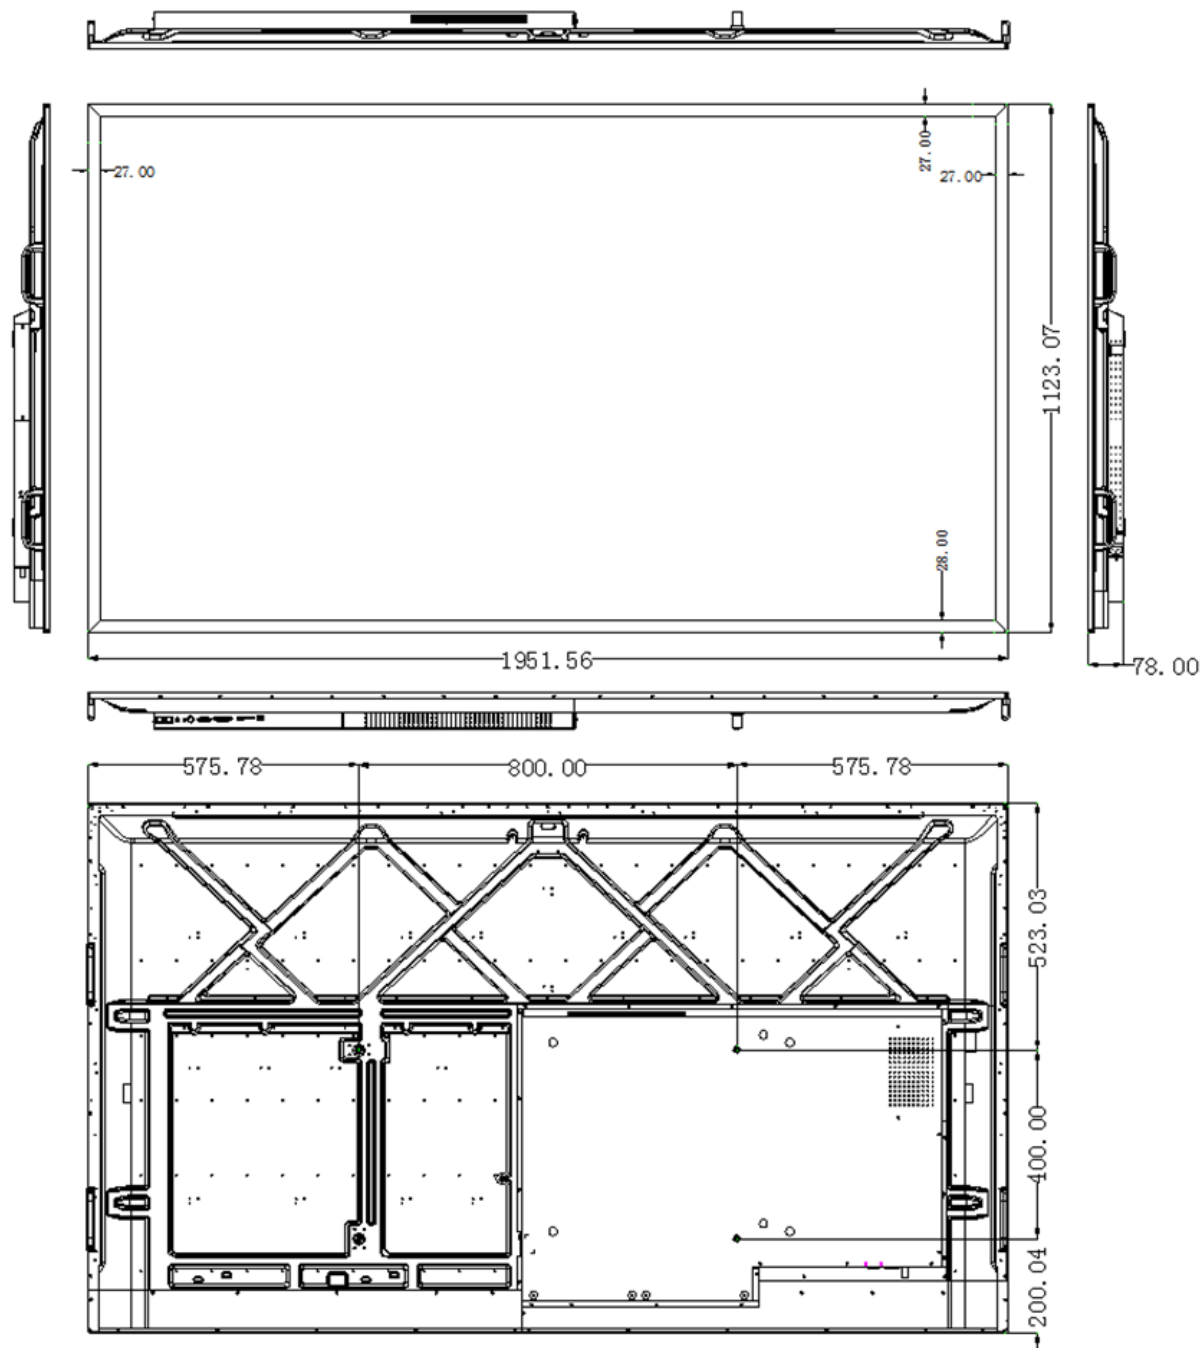

LIVEWARE

■外観寸法図

<図>

★仕様および外観などは改良のため予告無く変更することがあります。