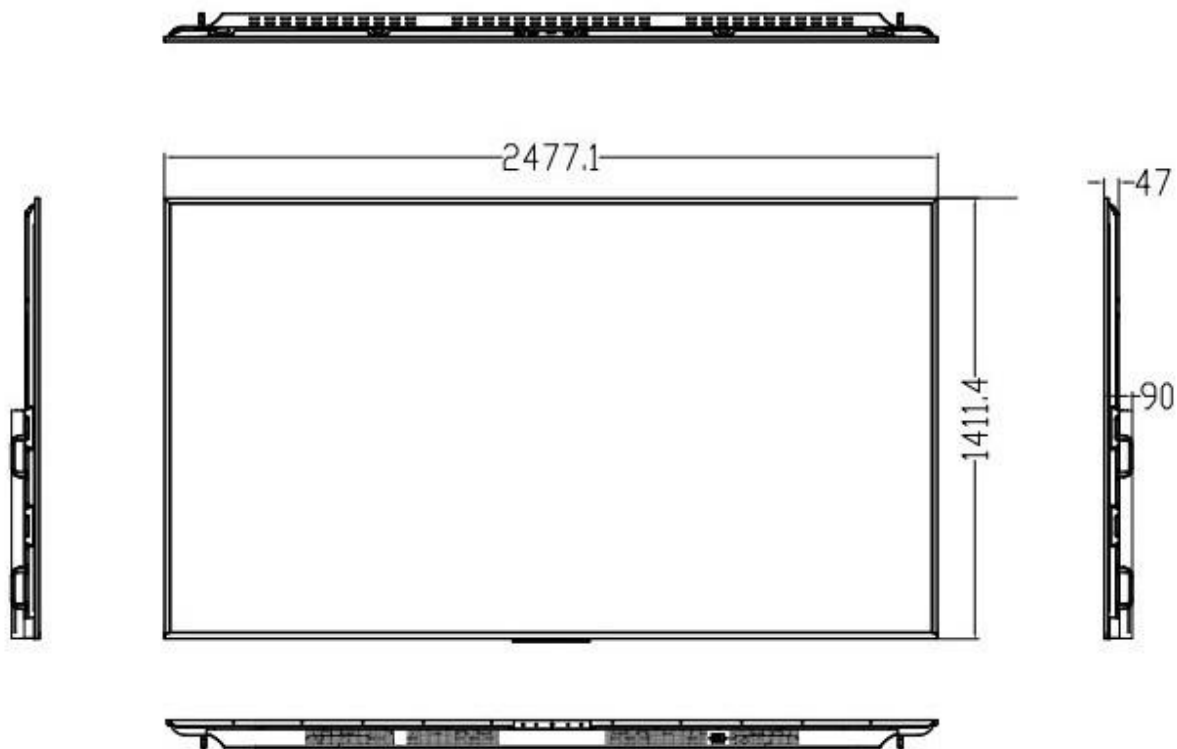

LIVEWARE

■外観寸法図

<図>

★仕様および外観などは改良のため予告無く変更することがあります。