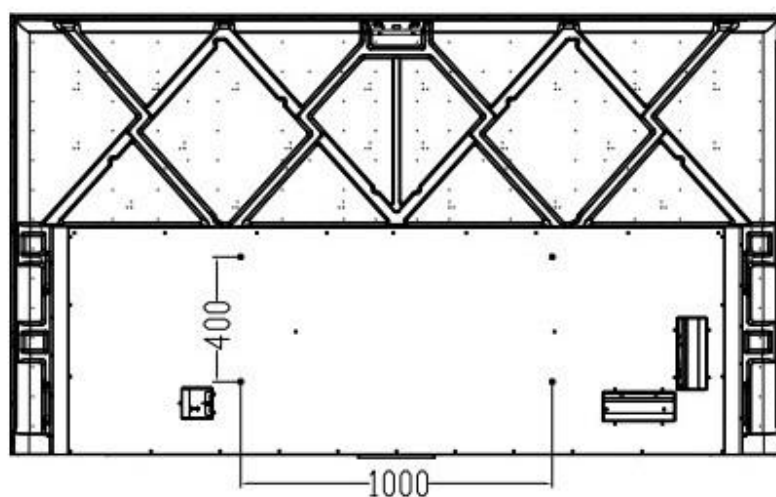

LIVEWARE

■外観寸法図

<図>

★仕様および外観などは改良のため予告無く変更することがあります。