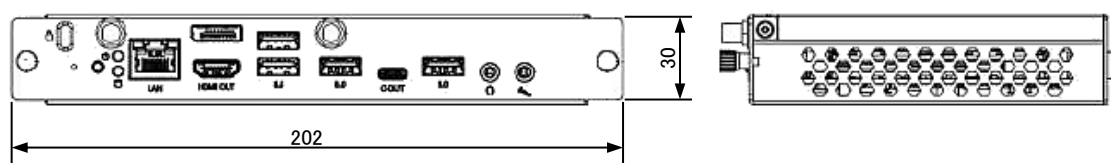

■仕様

OS	Windows11 64bit	
プロセッサ	インテル Core i5 プロセッサ 最大 4.4GHz 12 コア/16 スレッド	
内蔵ストレージ	SSD 256GB	
メモリ	DDR4 8GB デュアルチャンネル対応 最大 32GB	
グラフィックスプロセッサ	インテル Iris Xe Graphics (プロセッサに内蔵)	
外部インターフェイス	USB	USB3.0 x4、USB Type-C x1
	Audio	マイク入力 x1、ライン出力 x1
	LAN	10/100/1000Mbps x1
	ディスプレイ	HDMI 出力 x1、DisplayPort 出力 x1
	操作スイッチ	電源ボタン、リセット ボタン
	表示 LED	電源(赤)、SSD アクセス(緑)
ワイヤレス機能	ワイヤレス LAN(802.11a/b/g/n/ac/ax)、Bluetooth	
外形寸法	202(W) x 119(D) x 30(H) mm(取付枠含む コネクタ突起物を除く)	
質量	0.6kg	
電源	12V ~ 19 V	
消費電力	最大 80.7W / スタンバイ 2.9W	
温湿度条件	0 ~ 45°C、10 ~ 90%(ただし結露しないこと)	

※記載されている会社名、製品は各の登録商標または商標です。

★仕様および外観などは改良のため予告無く変更することがあります。

LIVEWARE

■外観寸法図

接続コネクタ面

★仕様および外観などは改良のため予告無く変更することがあります。