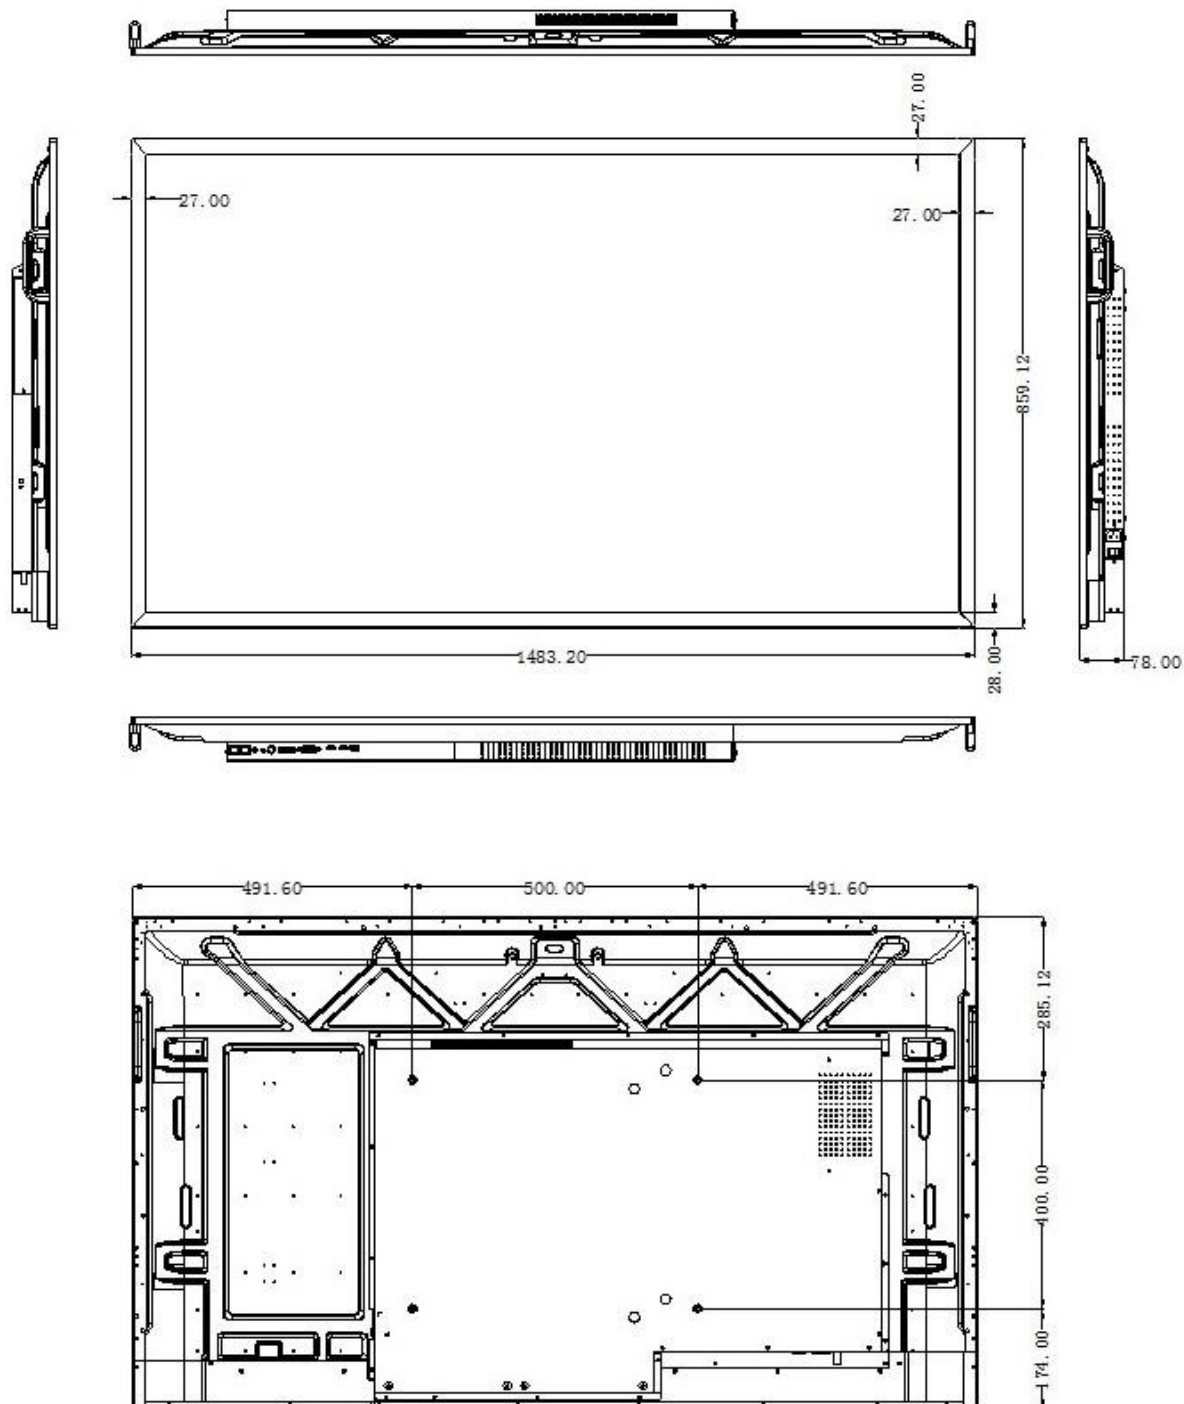

LIVEWARE

■外観寸法図

★仕様および外観などは改良のため予告無く変更することがあります。